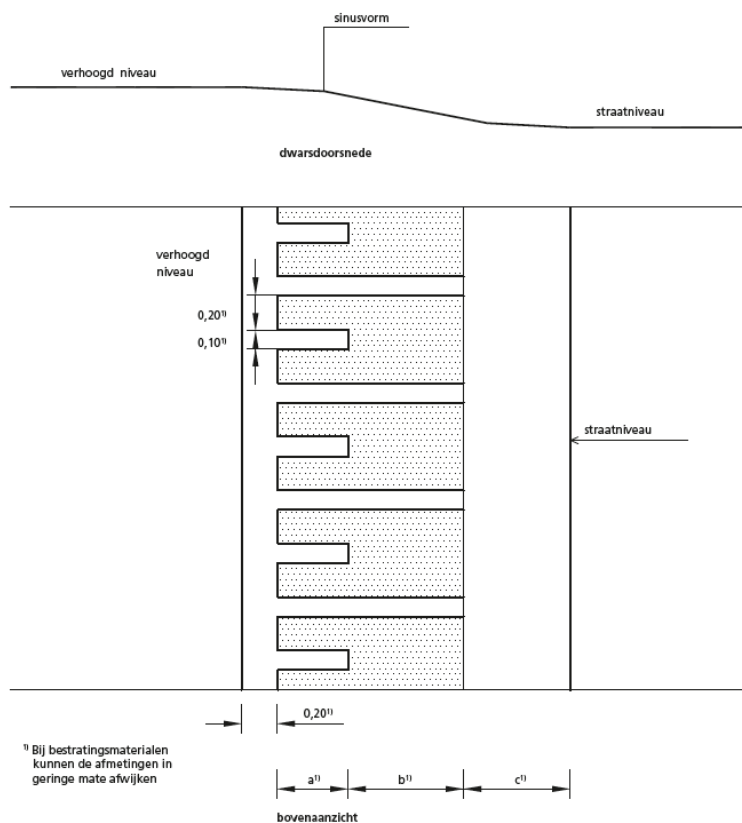

## Erratum CROW-publicatie 344 'Richtlijn drempels, plateaus en uitritten'

**DATUM**  
juni 2015

- Pagina 36, figuur 18 komt te vervallen en wordt vervangen door figuur 11.3 uit publicatie 207, Richtlijnen voor de bebakening en markering van wegen, behalve de tabellen met maatvoeringen in de figuur.

Figuur 11.3. Markering verkeersplateau en -drempel

- Pagina 37, tabel 4: de verwijzing in de titel van tabel 4 naar figuur 17 wordt gewijzigd naar figuur 18.
- Pagina 37, tabel 5: de kolomkoppen 'b', 'c' en 'd' in de tabel worden vervangen door 'a', 'b' en 'c', zodat dit wel past bij de figuur.