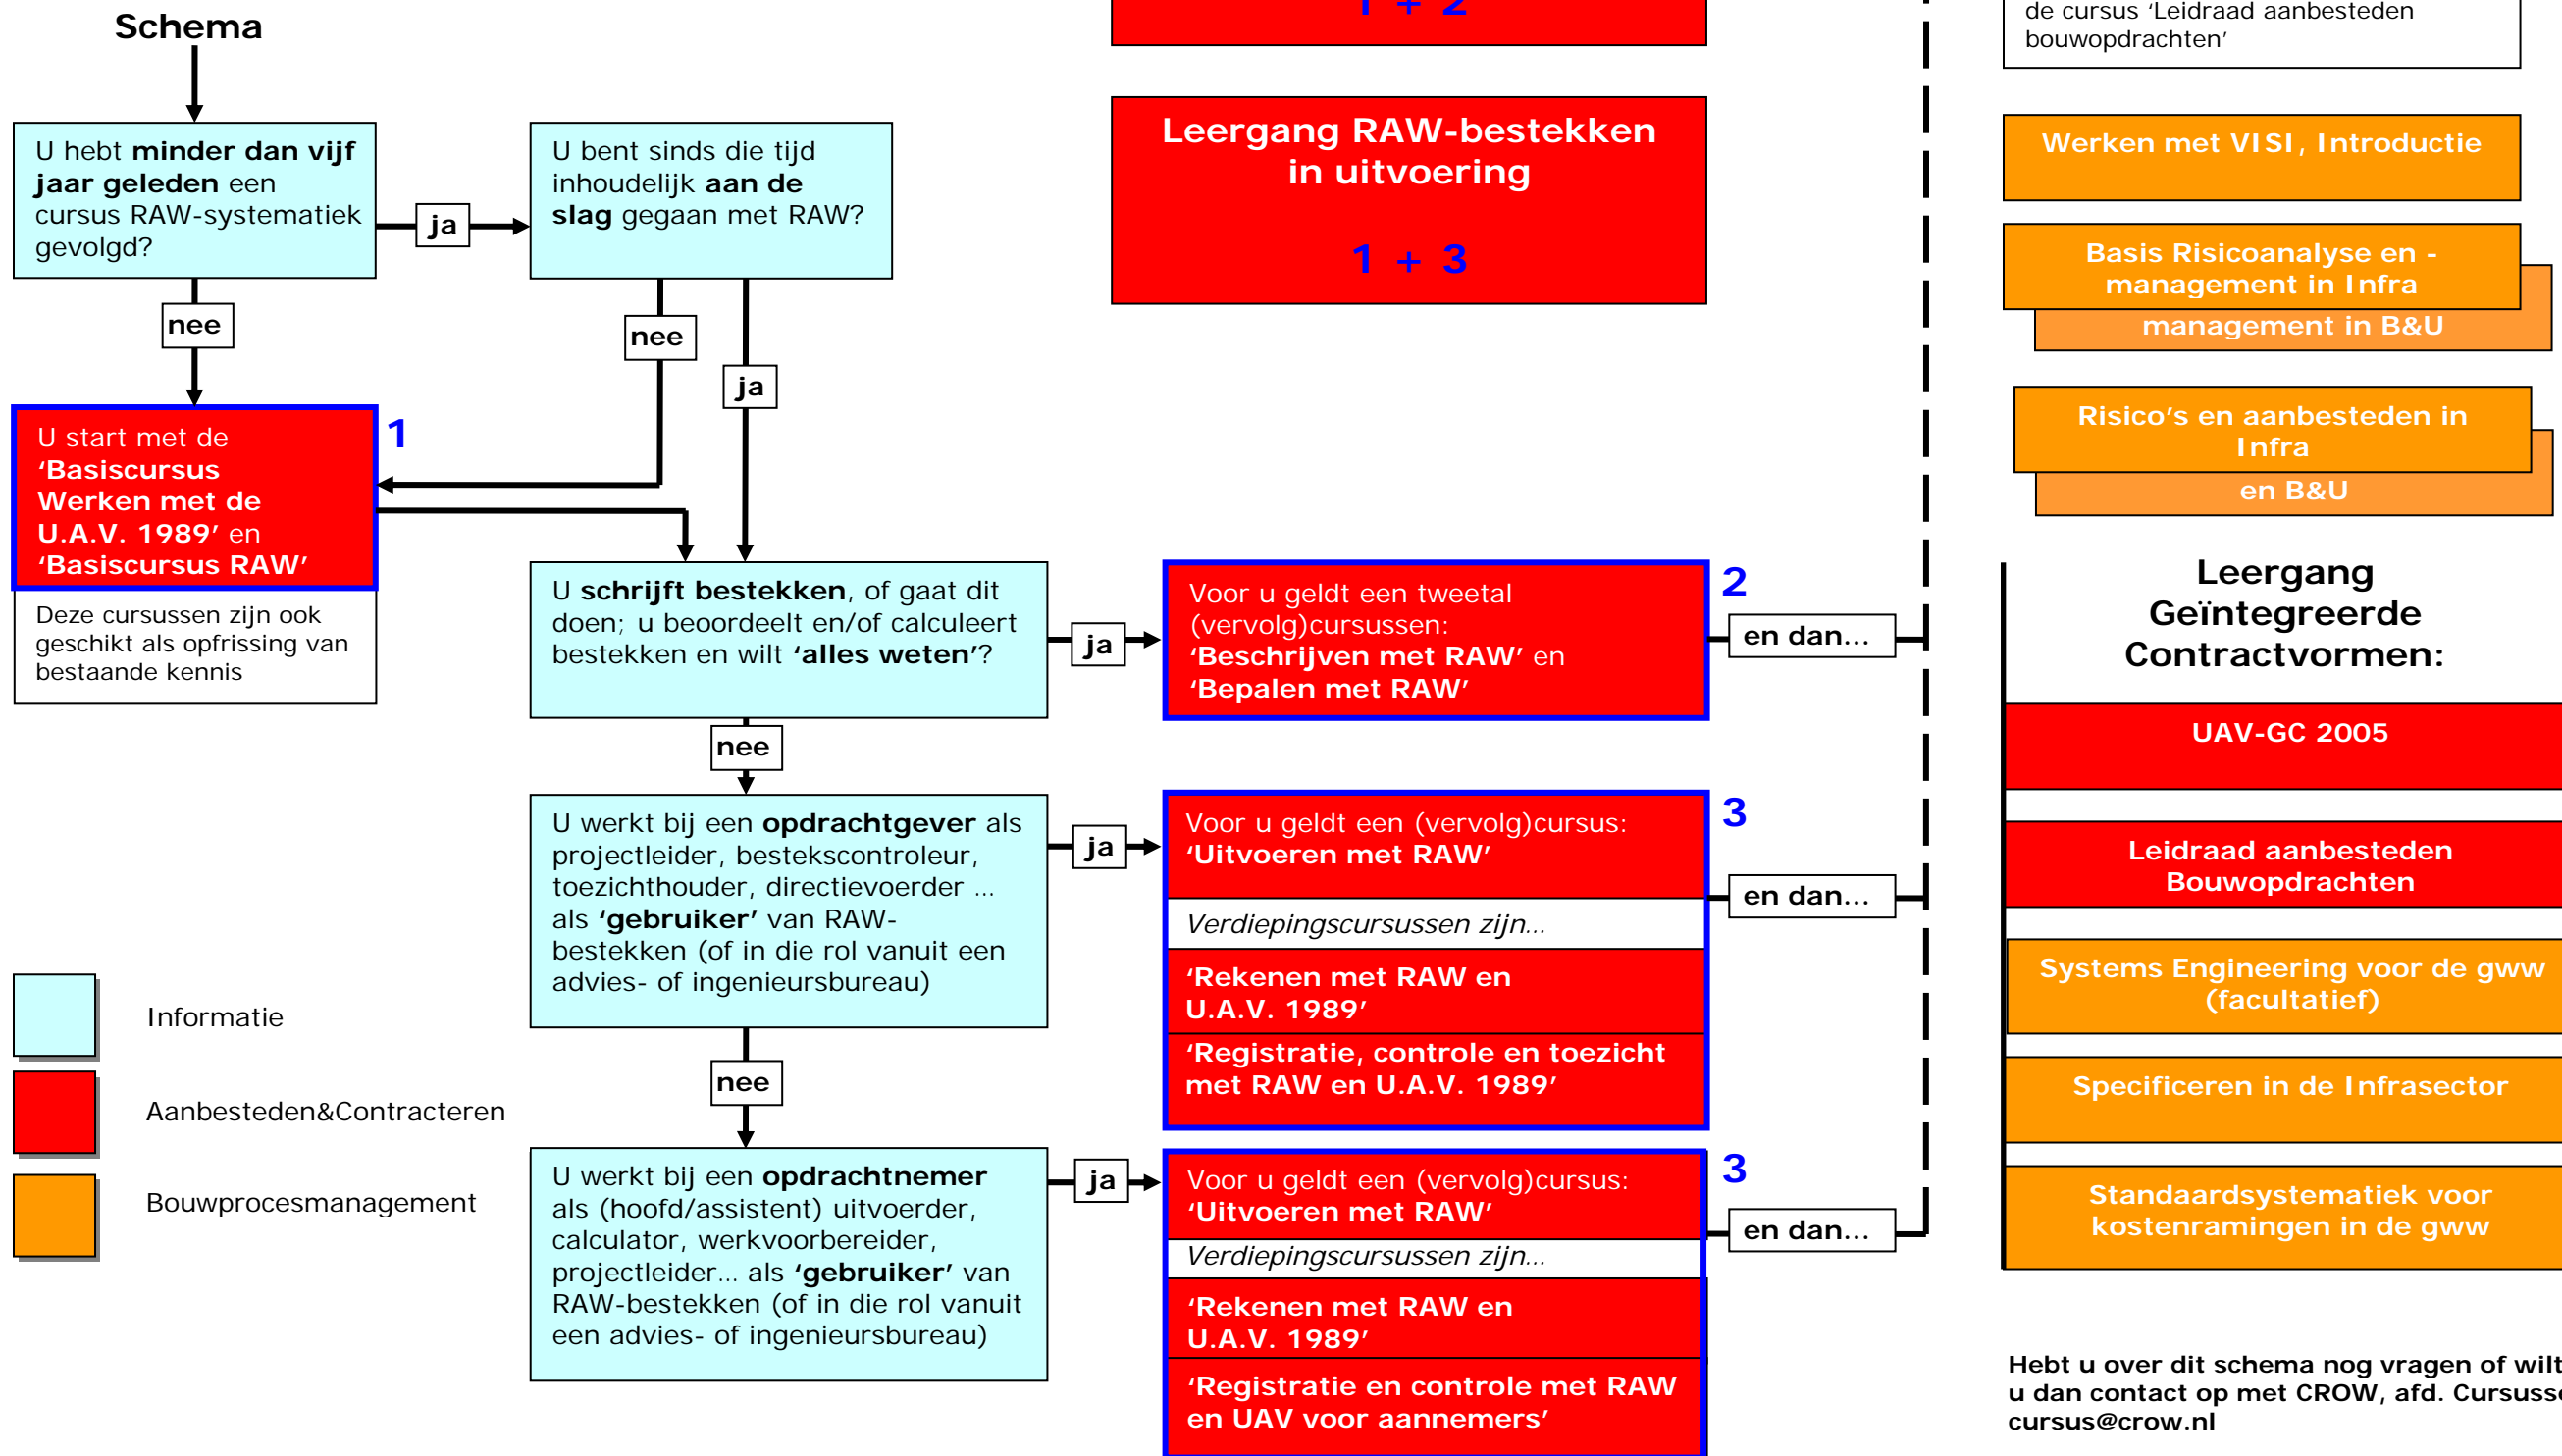

# Stroomschema cursussen Aanbesteden & Contracteren en Bouwprocesmanagement

## Verklaring

Dit overzicht dient als stroomschema om te bepalen welke cursus(serie) voor u het meest geschikt is. Dit is afhankelijk van de aanwezige kennis, uw functie en ervaring. Vooral de samenhang tussen de basiscursussen UAV en RAW en de vervolg- en verdiepingscursussen RAW verdienen de aandacht. Onvoldoende basiskennis en ervaring kan ten koste gaan van het rendement van de cursus van uw keuze. Overigens geldt uiteraard dat u van harte welkom bent op cursussen voor andere doelgroepen dan waartoe u zich zelf rekent.